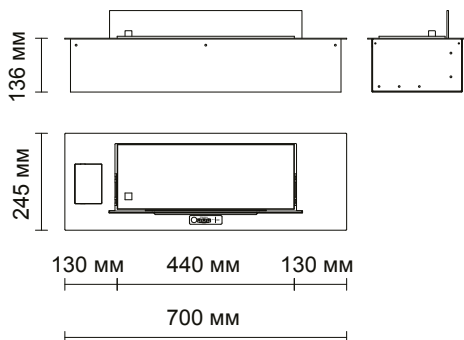

PrimeFire Logs

Декоративные аксессуары для более естественного пламени

ХАРАКТЕРИСТИКИ

- Технология BEV - нет контакта топлива с огнем
- Автоматическая система заправки
- LED панель управления
- Передовые датчики безопасности
- 2 уровня высоты пламени
- Возможность соединения модулей
- Возможность удаленного обслуживания в случае ошибок
- Керамические поленья, декоративные гранулы и маленькое фронтальное стекло в комплекте
- Не требует дополнительных установок
- Опциональный ПДУ

ТЕХНИЧЕСКИЕ ДАННЫЕ

	PrimeFire Logs
Емкость	2,5 л
Время горения	5,0 - 8,0 ч
Тепловая мощность	1,9 - 3,1 кВт
Масса нетто	13 кг
Обмен воздуха	мин. 1/ч
Минимальный размер помещения	31,2 м³ или свяжитесь с Отделом Проектов
Питание	230 В
Отделка	ВЕРХНЯЯ ПЛИТА: сталь с чёрным порошковым покрытием

ГАБАРИТЫ

МОНТАЖНЫЕ УСЛОВИЯ