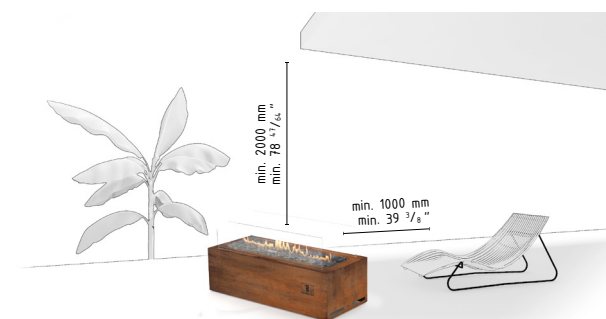

REQUISITI PER L'INSTALLAZIONE