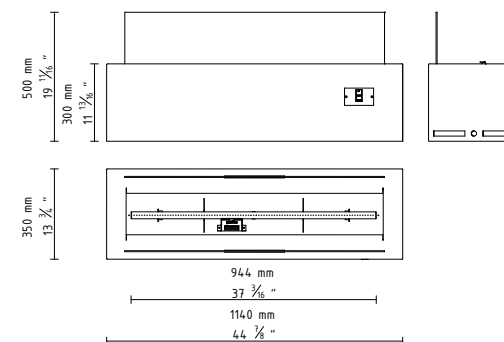

### DATI TECNICI

TIPOLOGIA DI GAS		G20 / G25 (METANO)	G30 / G31 (GPL)
Potenza termica	kW [Hi]	min. 4,7 - max. 9,4	min. 6,3 - max. 11,8
Consumo di gas	kg/h	-	min. 0,5 - max. 0,93
Consumo di gas	m <sup>3</sup> /h	min. 0,5 - max. 1,0	-
Pressione di gas	mbar	20	37
Peso netto	kq	31	
Finitura	-	CASING: acciaio corten VETRO PROTEZIONE: vetro temperato BRUCIATORE: acciaio inoxl	

### DIMENSIONI