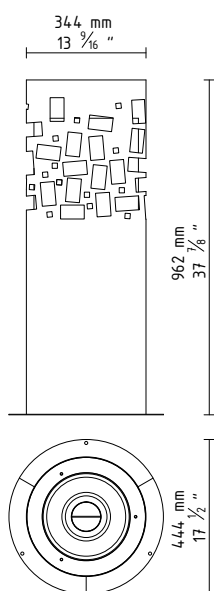

TECHNISCHE DATEN

	Gustav
Fassungsvermögen	3 L
Brenndauer	~6,5 h
Wärmeleistung	2,5 kW
Nettogewicht	16 kg
Ausführung	SOCKEL: Cosrtenstahl, Glaszylinder FEUERUNG: Edelstahl

DIMENSIONEN

ETHANOL OUTDOOR