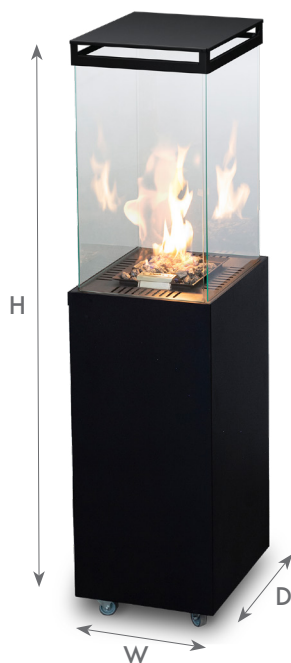

planika
INTELLIGENT FIRE

LIGHTHOUSE

Gas Technology

freestanding & portable / freistehend und tragbar / Independiente & portátil / autoportante & portable / freestanding e portatile / wolnostojący i przenośny / свободностоящий и портативный

gas bottle compartment / BOX für die Gasflasche / Bandeja para botella butano / caisson pour la bouteille de gaz / base porta bombola / schowek na butlę z gazem / ящик для установки газового баллона

tempered glass / Hartglas / Vidrio templado / verre trempé / vetro temperato / hartowane szyby / закаленное стекло

	LPG
	[WxHxD] 1560 x 400 x 400 mm [WxHxD] 15 3/4" x 61 9/16" x 15 3/4"
	max. 4.0 kW / max. 13650 BTU/h
	max. 0.32 kg/h / max. 0.7 lbs/h
	37 mbar / (USA) 7"wc
	54.2 kg / 119.5 lbs