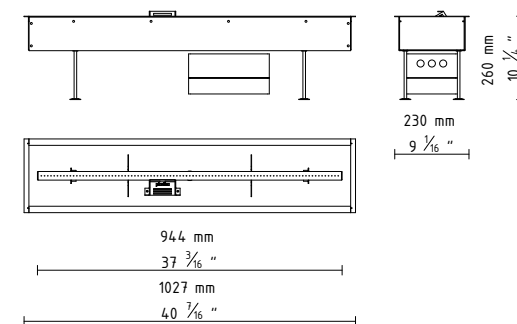

Galio CAMINO A GAS PER GLI SPAZI ESTERNI

Galio Insert

Camino a gas con una forma lineare
Crea un'atmosfera accogliente ed unica negli spazi esterni

CARATTERISTICHE

- Per uso esterno
- Facile da installare
- Regolazione di altezza fiamma
- Bruciatore a forma lineare
- Alimentato a GPL o gas naturale
- Sensore di sicurezza
- Non è necessario collegamento elettrico
- Possibilità di personalizzare le dimensioni
- Componenti certificati CE
- Compatibile con la Domotica
- Opzionale: modulo Wi-Fi
- Opzionale: telecomando

DATI TECNICI

TIPOLOGIA DI GAS		G20 / G25 (METANO)	G30 / G31 (GPL)
Potenza termica	kW [Hi]	min. 4,7 - max. 9,4	min. 6,3 - max. 11,8
Consumo di gas	kg/h	-	min. 0,5 - max. 0,93
Consumo di gas	m ³ /h	min. 0,5 - max. 1,0	-
Pressione di gas	mbar	20	37
Peso netto	kq	21	
Finitura	-	acciaio inox	

DIMENSIONI

REQUISITI PER L'INSTALLAZIONE

OPZIONI AGGIUNTIVE