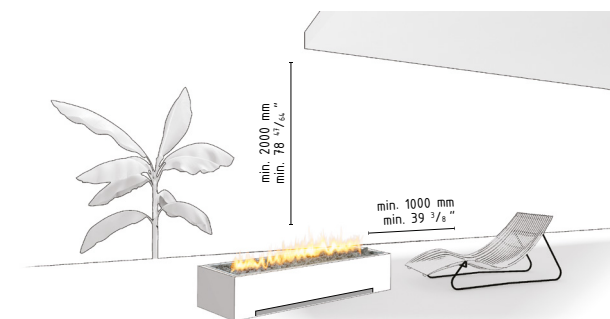

REQUISITI PER L'INSTALLAZIONE