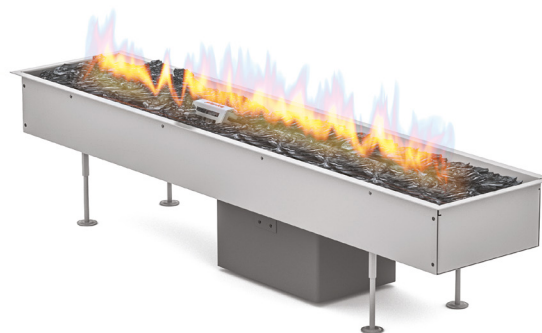

Galio CAMINO A GAS PER GLI SPAZI ESTERNI

Galio Insert

Camino a gas con una forma lineare
Crea un'atmosfera accogliente ed unica negli spazi esterni

CARATTERISTICHE

- Per uso esterno
- Facile da installare
- Regolazione di altezza fiamma
- Bruciatore a forma lineare
- Alimentato a GPL o gas naturale
- Sensore di sicurezza
- Non è necessario collegamento elettrico
- Possibilità di personalizzare le dimensioni
- Componenti certificati CE
- Compatibile con la Domotica
- Opzionale: modulo Wi-Fi
- Opzionale: telecomando

DATI TECNICI

TIPOLOGIA DI GAS		G20 / G25 (METANO)	G30 / G31 (GPL)
Potenza termica	kW [Hi]	min. 4,7 - max. 9,4	min. 6,3 - max. 11,8
Consumo di gas	kg/h	-	min. 0,5 - max. 0,93
Consumo di gas	m ³ /h	min. 0,5 - max. 1,0	-
Pressione di gas	mbar	20	37
Peso netto	kq	21	
Finitura	-	acciaio inox	